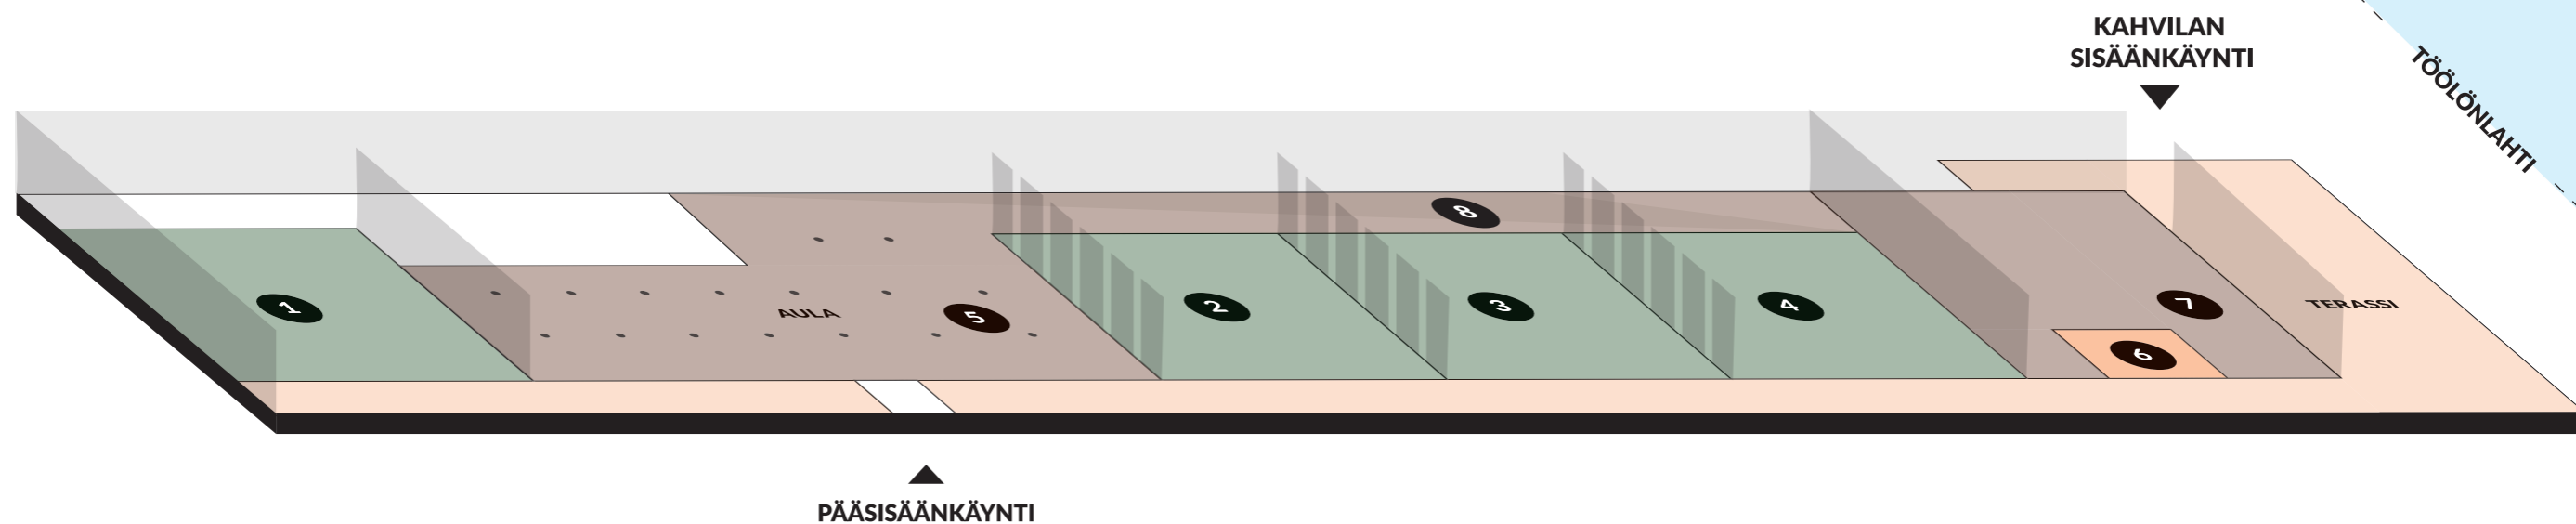

PIKKU-FINLANDIAN POHJAKARTTA

FINLANDIA-TALO

PIKKU-FINLANDIA 2 200m²

1 HONKA 260m²
2 KELO 241m²

3 LATVA 237m²
4 OKSA 246m²

5 AULA 495m²
6 KABINETTI: HAVU 35m²

7 KAHVILA 120m²
8 LÄMPIÖ 195m²

PIKKU-FINLANDIAN TAPAHTUMATILAT

1 HONKA 260m²

Perusvarustus

Kalustus salin kapasiteetin mukaisesti
Puhujakoroke
Puheenjohtajiston pöytä
Viirivehkakoristelu
Lava

Tekninen varustus

Dataprojektorit
Valkokangas (2kpl)
Kokousvalaistus, kaikki valot himmennettävissä
Äänentoisto puheita ja taustamusiikkia varten
Langalliset mikrofonit puhujakorokkeella ja puheenjohtajistossa
2 langatonta mikrofonia puhujille
WLAN-yhteys
Tilaan sisältyy medianäyttö aulatilassa

Muuta huomioitavaa

Yhdistettävissä aulaan sekä saliin LATVA ja OKSA

3 LATVA 237m²

Perusvarustus

Kalustus salin kapasiteetin mukaisesti
Puhujakoroke
Puheenjohtajiston pöytä
Viirivehkakoristelu
Lava

Tekninen varustus

Muuta huomioitavaa

Yhdistettävissä aulaan sekä saliin KELO ja OKSA

4 OKSA 246m²

Perusvarustus

Kalustus salin kapasiteetin mukaisesti
Puhujakoroke
Puheenjohtajiston pöytä
Viirivehkakoristelu
Lava

Tekninen varustus