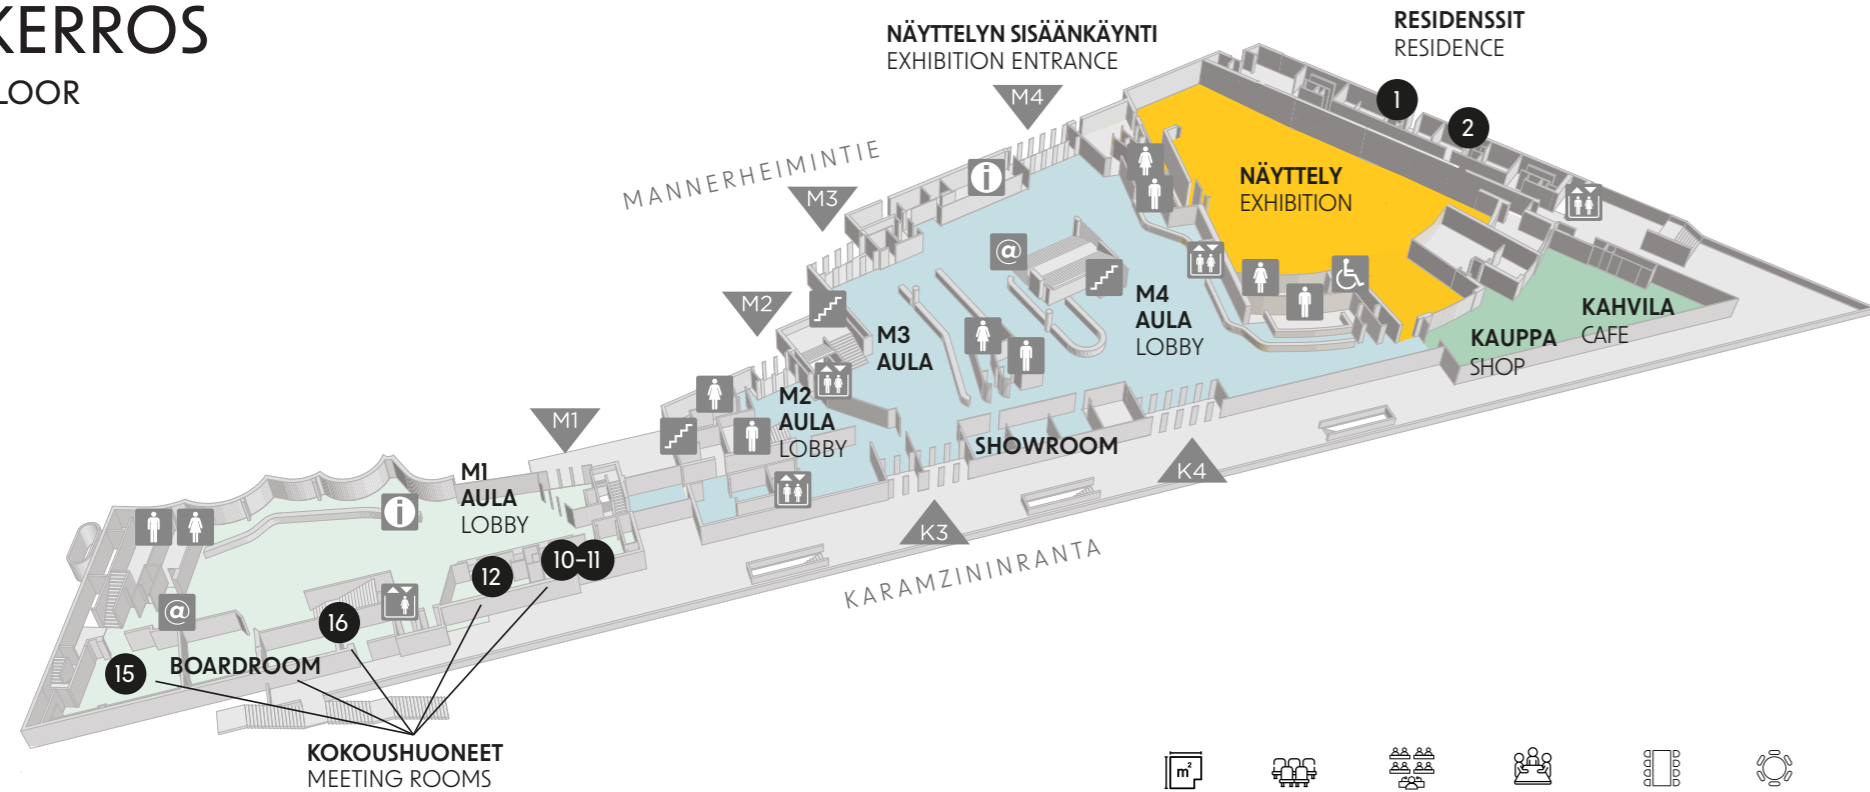

1. KERROS

1ST FLOOR

1. KERROS · 1ST FLOOR

	m²	Tuolirivit Seating	Luokkamuoto Classroom space	Kokouspöytä Meeting table	Pitkät pöydät Dinner tables	Pyöreät pöydät Round tables	Cocktail Cocktails
NÄYTTELY · EXHIBITION							
KAHVILA · CAFE · KAUPPA · SHOP	224						
SHOWROOM	112						
RESIDENSSI 1 · RESIDENCE 1	57						
RESIDENSSI 2 · RESIDENCE 2	45						
1. KERROS KONGRESSISIIPPI · 1ST FLOOR CONGRESS WING							
BOARDROOM · BOARDROOM	52				12		
KOKOUSHUONE 10-11 · MEETING ROOM 10-11				6	6		
KOKOUSHUONE 12 · MEETING ROOM 12	36,6	30	16	12	24	16	
KOKOUSHUONE 15 · MEETING ROOM 15	82,7	30	30	16	30	30	
KOKOUSHUONE 16 · MEETING ROOM 16	53,5	20	16	12	12