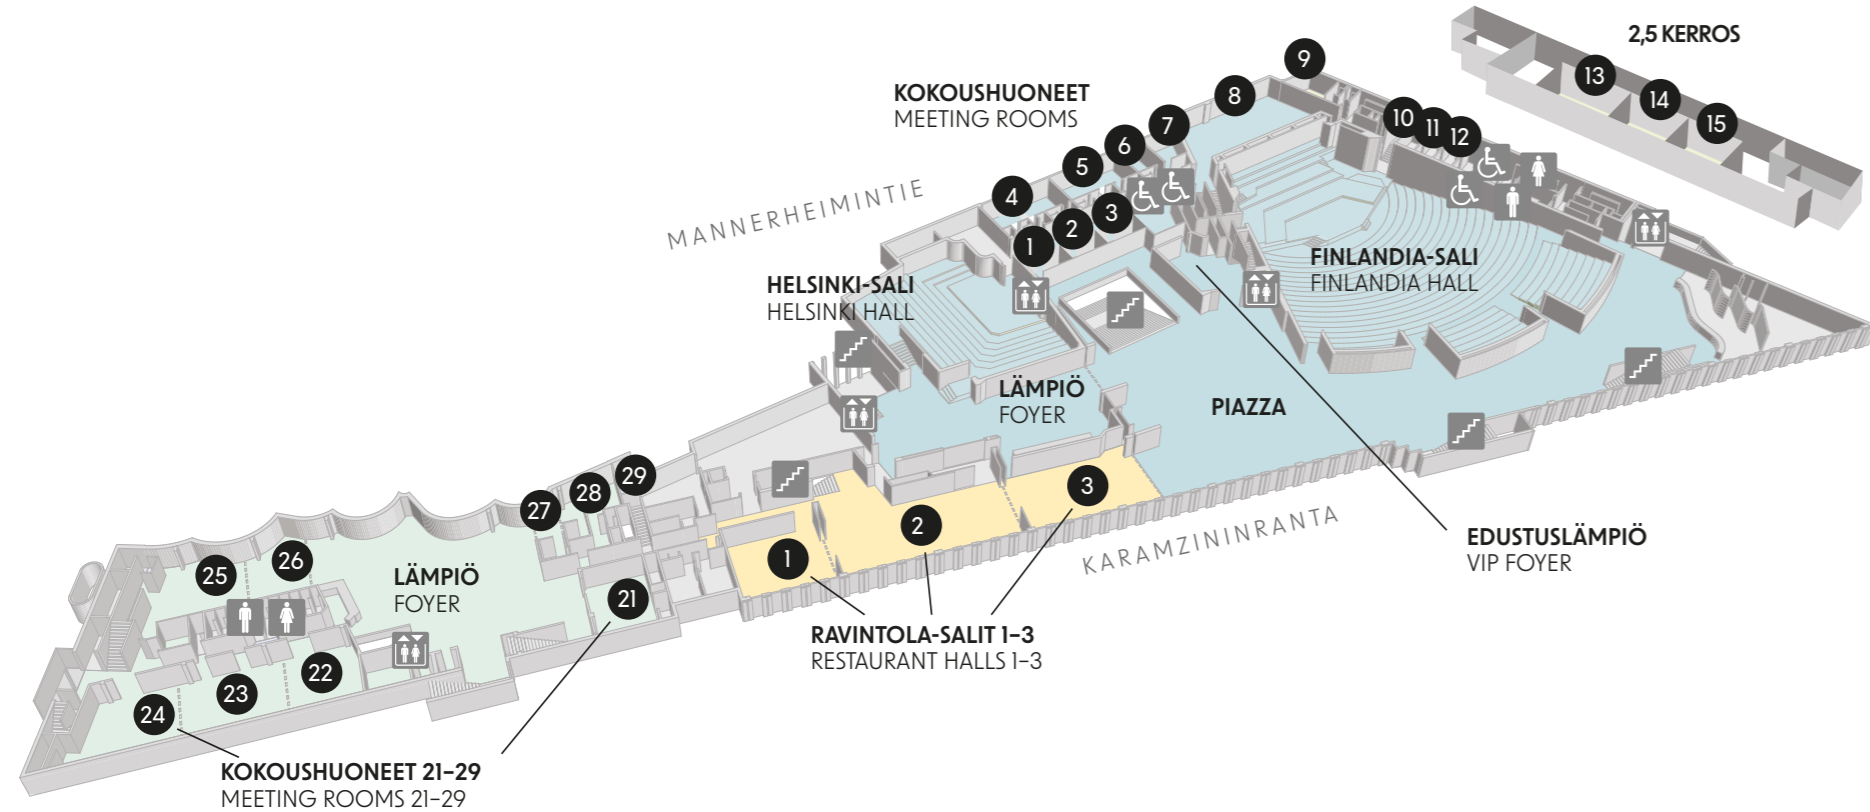

—
FINLANDIA HALL
FLOOR MAPS

—
FINLANDIA-TALON
POHJAKARTAT

FINLANDIA
TALO HALL

3. KERROS

3RD FLOOR

3. KERROS · 3RD FLOOR

	m ²	Tuolirivit Seating	Luokamuoto Classroom space	Kokouspöytä Meeting table	Pitkät pöydät Dinner tables	Pyöreät pöydät Round tables	Cocktail Cocktails
FINLANDIA-SALIN PARVEKELÄMPIÖ · FINLANDIA HALL BALCONY FOYER	684						
KOKOUSHUONE 16 · MEETING ROOM 16 · SKEPPET	26	15	12	12			
KOKOUSHUONE 17 · MEETING ROOM 17 · LAPPIA	28	20	12	12			

2. KERROS

2ND FLOOR

2. KERROS · 2ND FLOOR

	m ²	Tuolirivit Seating	Luokka- muoto Classroom space	Kokous- pöytä Meeting table	Pitkät pöydät Dinner tables	Pyöreät pöydät Round tables	Cocktail Cocktails
FINLANDIA-SALI · FINLANDIA HALL	Auditorio	1 672					
PIAZZA-LÄMPIÖ · PIAZZA FOYER	1 340				656	488	1 000
HELSENKI-SALI · HELSENKI HALL	Auditorio	340					
HELSENKI-SALIN LÄMPIÖ · HELSENKI HALL FOYER	310				188	144	250
KOKOUSHUONE 1 · MEETING ROOM 1 · SÄYNÄTSALO	24	20	12	8-10			
KOKOUSHUONE 2 · MEETING ROOM 2 · MUURAME	16	12		8			
KOKOUSHUONE 3 · MEETING ROOM 3 · PAIMIO	28	20	12	8-10			
KOKOUSHUONE 4 · MEETING ROOM 4 · TIILIMÄKI	47	50	16	16			
KOKOUSHUONE 5 · MEETING ROOM 5 · MAIREA	48	50	16	16			
KOKOUSHUONE 6 · MEETING ROOM 6 · SUNILA	18			6			
KOKOUSHUONE 7 · MEETING ROOM 7 · FLORA	21			8			
KOKOUSHUONE 8 · MEETING ROOM 8 · OTANIEMI	169	120	90	28			130
KOKOUSHUONE 9 · MEETING ROOM 9 · VÄINÖLÄ	21	20	12	8-10			
KOKOUSHUONE 10 · MEETING ROOM 10 · ILOKIVI	11						
KOKOUSHUONE 11 · MEETING ROOM 11 · LYHTY	11						
KOKOUSHUONE 12 · MEETING ROOM 12 · LOZZI	11						
KOKOUSHUONE 13 · MEETING ROOM 13 · ESSEN	28	20	12	12			
KOKOUSHUONE 14 · MEETING ROOM 14 · BAKER	29	20	12	12			
KOKOUSHUONE 15 · MEETING ROOM 15 · AALBORG	26	20	12	12			

FINLANDIA-RAVINTOLA · FINLANDIA RESTAURANT · 430 m²

SALI 1 · HALL 1	92	92	34		70	40	70
SALI 2 · HALL 2	193	200	90		170	120	190
SALI 3 · HALL 3	149	160	66		122	72	120
SALIT 1-3 · HALLS 1-3	430	480	220		340	272	400
SALIT+PIAZZA-LÄMPIÖ · HALLS+PIAZZA-FOYER					1 284	960	1 400

FINLANDIA

TALO HALL