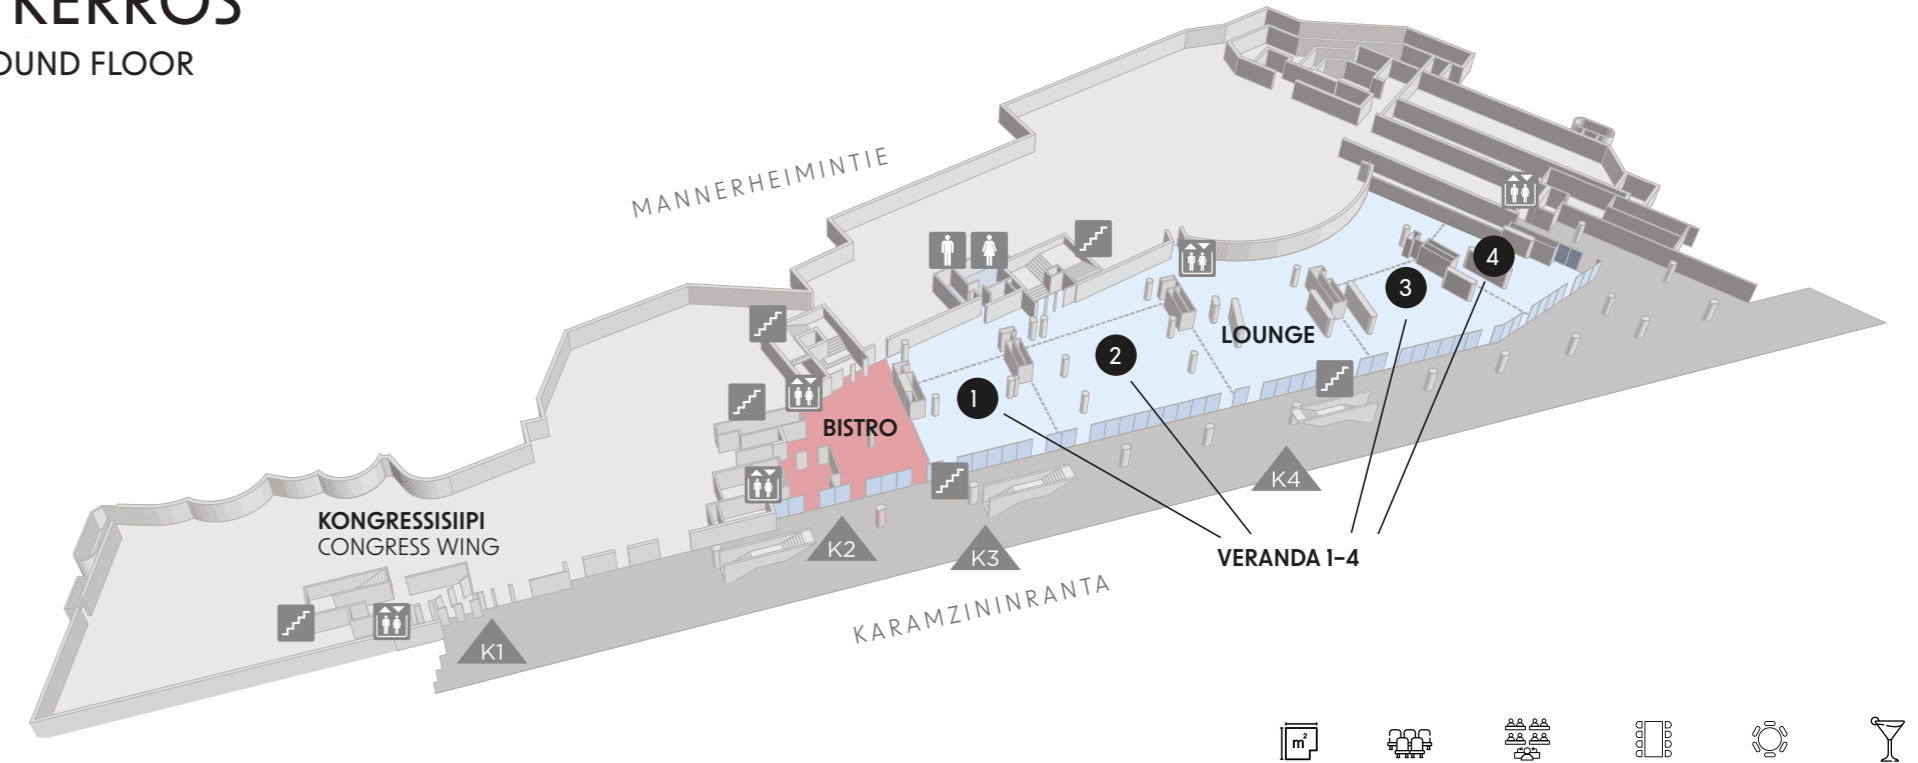

1. KERROS

1ST FLOOR

1. KERROS · 1ST FLOOR

	m ²	Tuolirivit Seating	Luokkamuoto Classroom space	Kokouspöytä Meeting table	Pitkät pöydät Dinner tables	Pyöreät pöydät Round tables	Cocktail Cocktails
NÄYTTELY · EXHIBITION							
KAHVILA · CAFE · KAUPPA · SHOP	224						
SHOWROOM	112						
RESIDENSSI 1 · RESIDENCE 1	57						
RESIDENSSI 2 · RESIDENCE 2	45						
1. KERROS KONGRESSISIIPPI · 1ST FLOOR CONGRESS WING							
BOARDROOM · BOARDROOM	52				12		
KOKOUSHUONE 10-11 · MEETING ROOM 10-11				6	6		
KOKOUSHUONE 12 · MEETING ROOM 12	36,6	30	16	12	24	16	
KOKOUSHUONE 15 · MEETING ROOM 15	82,7	30	30	16	30	30	
KOKOUSHUONE 16 · MEETING ROOM 16	53,5	20	16	12	12		

0. KERROS

GROUND FLOOR

0. KERROS · GROUND FLOOR

	m ²	Tuolirivit Seating	Luokkamuoto Classroom space	Pitkät pöydät Dinner tables	Pyöreät pöydät Round tables	Cocktail Cocktails
BISTRO	215					
VERANDA · VERANDA · 2 200 m²						
VERANDA 1 · VERANDA 1	233	200	108	104	120	230
VERANDA 2 · VERANDA 2	414	420	220	260	220	410
VERANDA 1+2 · VERANDA 1+2	647	620	328	364	360	640
VERANDA 3 · VERANDA 3	236	195	98	144	120	230
VERANDA 4 · VERANDA 4	272	220	140	172	160	270
VERANDA 3+4 · VERANDA 3+4	509	415	238	316	280	500
VERANDA 1-4 · VERANDA 1-4	1 156	1 035	566	680	700	1 100
VERANDAT+AULA, LÄMPIÖ VERANDA+FOYER	2 200			1 070	800	1 500