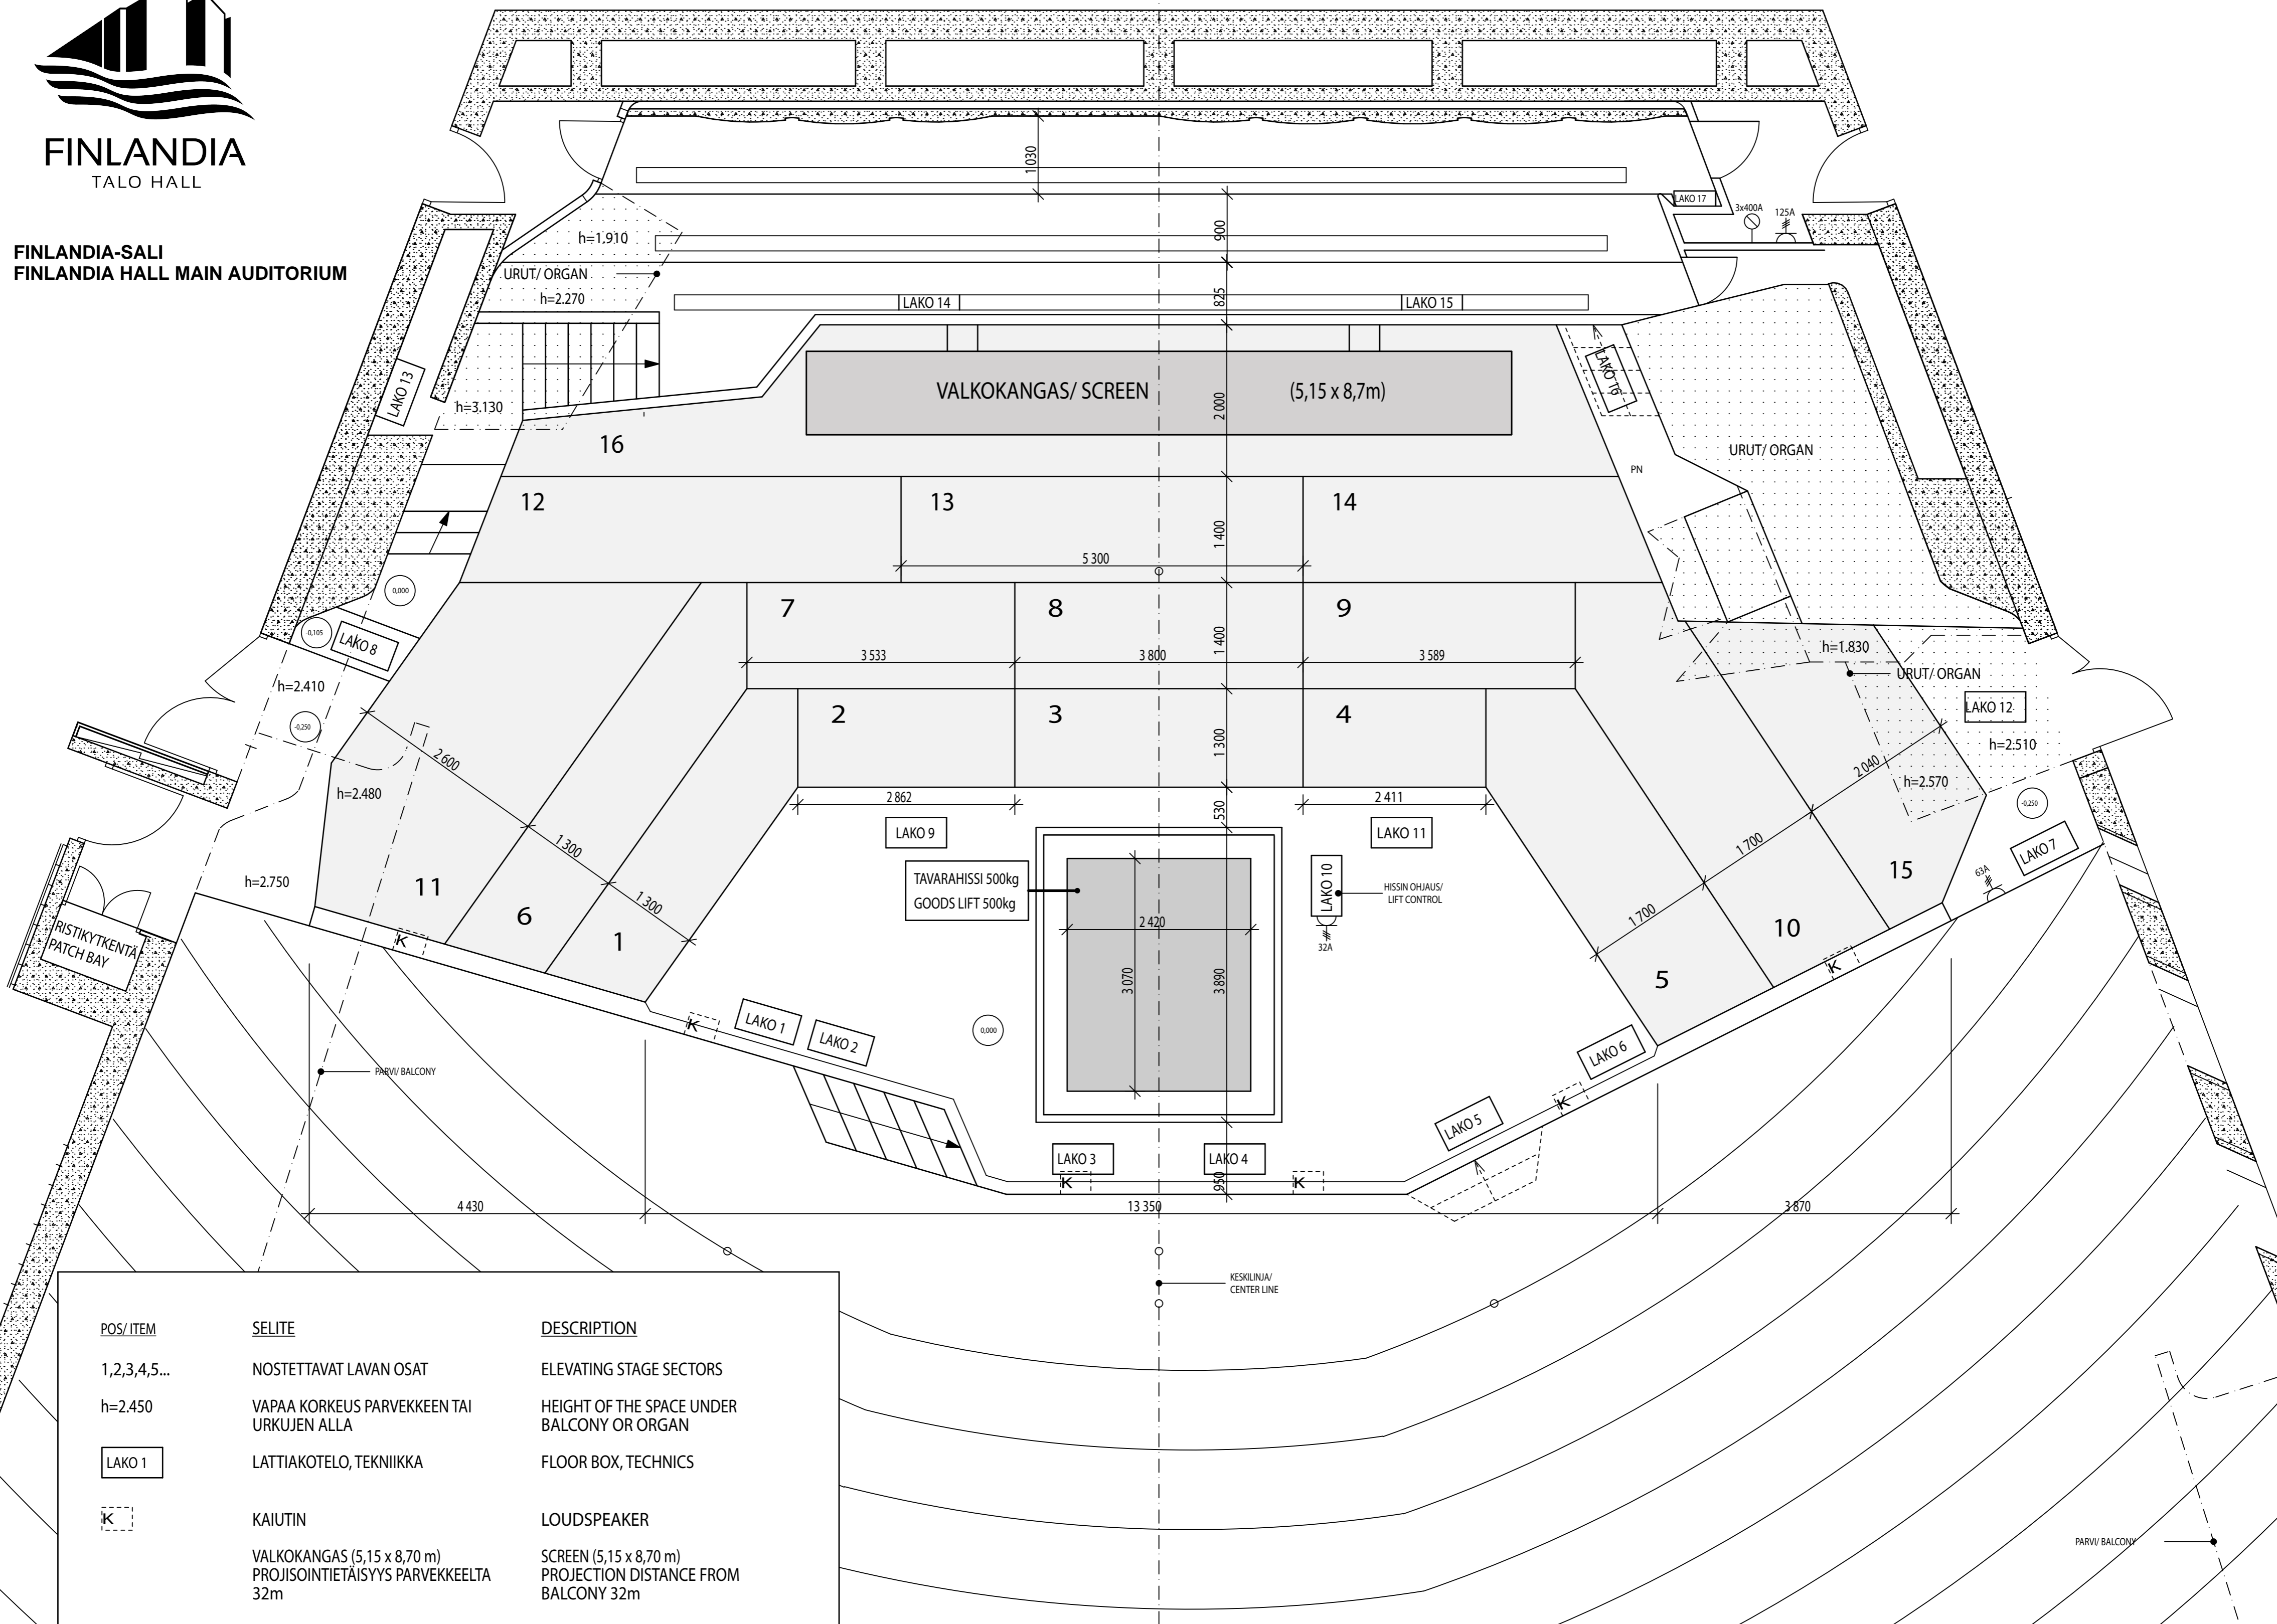

FINLANDIA
TALO HALL

FINLANDIA-SALI
FINLANDIA HALL MAIN AUDITORIUM

POS/ITEM	SELITE	DESCRIPTION
1,2,3,4,5...	NOSTETTAVAT LAVAN OSAT	ELEVATING STAGE SECTORS
h=2.450	VAPAA KORKEUS PARVEKKEEN TAI URKUJEN ALLA	HEIGHT OF THE SPACE UNDER BALCONY OR ORGAN
LAKO 1	LATTIAKOTELO, TEKNIikka	FLOOR BOX, TECHNICS
K	KAIUTIN	LOUDSPEAKER
	VALKOKANGAS (5,15 x 8,70 m) PROJISOINTIETÄISYYS PARVEKKEELTA 32m	SCREEN (5,15 x 8,70 m) PROJECTION DISTANCE FROM BALCONY 32m