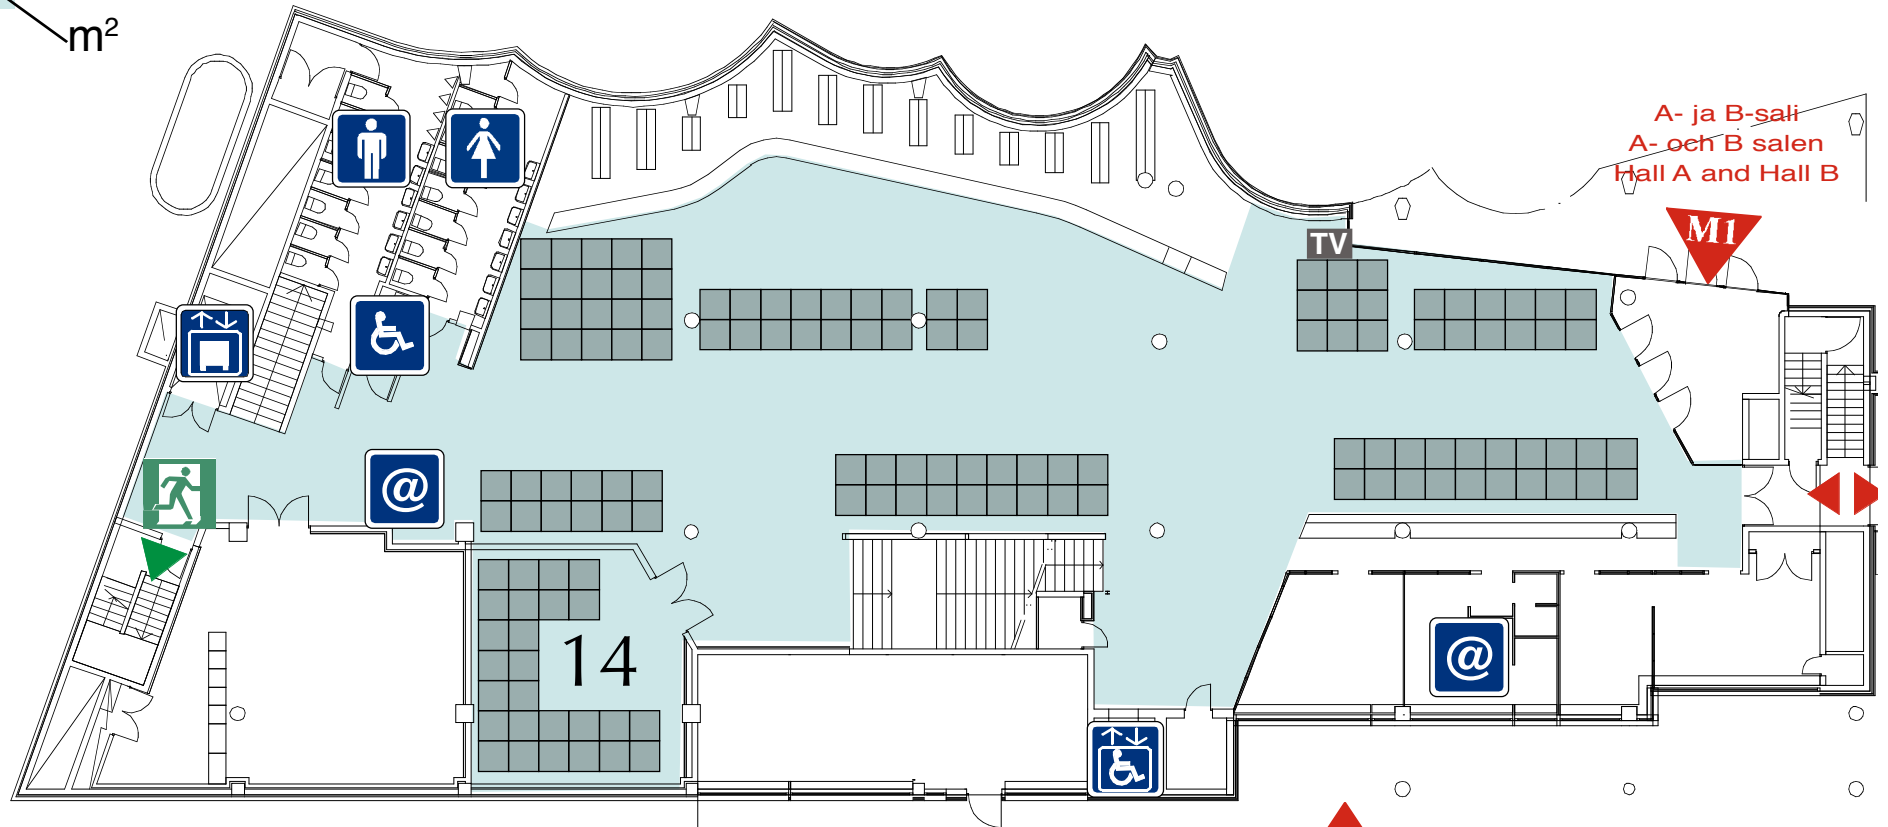


 Invahissi  
Invalidhiss  
Lift for disabled

 Naisten wc  
Damrum  
Ladies' room

 Inva-wc  
Invalidtoalett  
Restroom for disabled

 Tavarahissi  
Varuhiss  
Goods lift

 Miesten wc  
Herrtoalett  
Men's room

# FINLANDIA sisääntulokerros

## TALO HUSET HALL entréväning

Kongressisiipi Kongressflygeln Congress wing

näyttelykartta - utställningskarta - exhibition plan

Suosittelava osaston sijainti  
Rekommenderad plats för utställningsavdelningen  
Suitable location for exhibition department

max 135 m<sup>2</sup>

m<sup>2</sup>

A- ja B-sali  
A- och B salen  
Hall A and Hall B

K-ovet sijaitsevat pohjakerroksessa  
K-dörrarna ligger i bottenvåningen  
K-doors are situated in the ground floor

 K1  
A- ja B-sali  
A- och B salen  
Hall A and Hall B