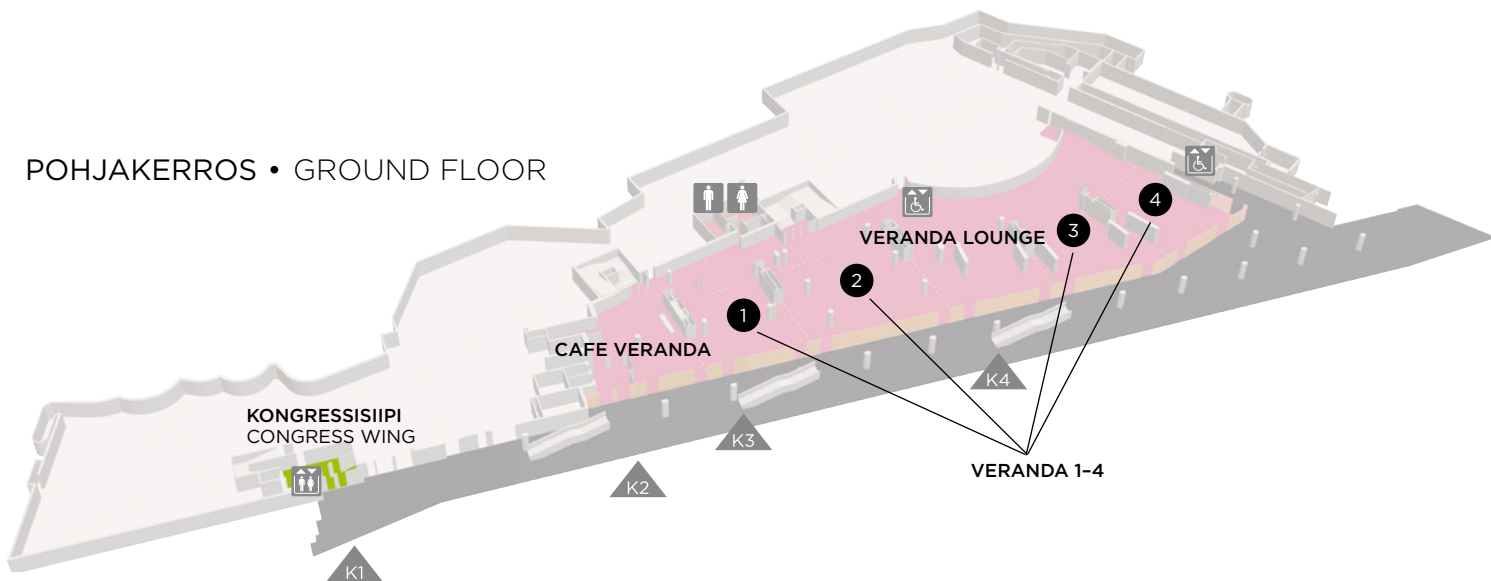

VERANDA

VIIMEISTELTYÄ JOUSTAVUUTTA
PERFECTLY VERSATILE

FINLANDIA
TALO HUSET HALL

UUDET VERANDA-TILAYHDISTELMÄT

Uusi Veranda on parhaimmillaan kokous-, näyttely- ja juhlatilaisuuksissa. Yhdestä suuresta tilasta (2 200 m²) muodostuvana se on helppo jakaa erikokoisiin tilayhdistelmiin tilanteen ja tarpeen mukaan (Veranda 1-2 ja 3-4). Moderni kokoustekniikka, joustavat tilaratkaisut sekä Finlandia-talon erittäin monipuoliset lisäpalvelut ja maailmanlaajuisestikin uniikki ympäristö saavat tapahtumasi kasvamaan elämykseksi. Tervetuloa onnistumaan.

THE NEW VERANDA VERSATILE SPACES

The new Veranda is ideal for meetings, exhibitions and festive occasions. Composed of a single large space (2 200 m²), the Veranda can be easily divided into smaller spaces of varying size according to the needs of your event (Veranda 1-2 and 3-4). With the latest conference technologies, versatile layouts, extensive array of Finlandia Hall's additional services and, not least, the unique milieu even by global standards, your event is sure to be an unforgettable experience. Welcome to the Veranda at Finlandia Hall!

POHJAKERROS • GROUND FLOOR

VERANDA • VERANDA 2 240,5 m²

						
	m ²	Tuolirivit Theater	Luokkamuoto Classroom	Pitkät pöydät Dinner	Pyöreät pöydät Round tables	Cocktail Cocktail
VERANDA 1	233,5	254	126	104	120	230
VERANDA 2	414	470	256	260	210	410
VERANDA 1+2	647,5	724	382	364	420	640
VERANDA 3	236,5	234	128	144	120	230
VERANDA 4	272,5	285	158	172	160	270
VERANDA 3+4	509	519	286	316	280	500
VERANDA 1-4	1 156,5	1 243	668	680	700	1 100
VERANDAT+AULA, JA KAHVIO	2 240,5	-	-	904	800	1 700